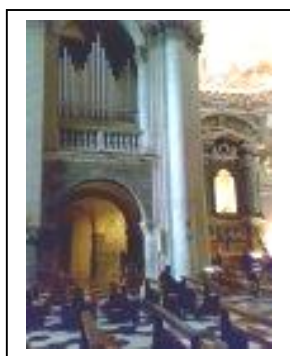

PARROCCHIA S. FEDELE COMO

Concerto di Natale

Basilica di san Fedele in Como

Martedì 26 dicembre 2017

Ore 16.00

Gruppo Vocale Contrattempo

Diretto da Marco Duvia

Verrai Emmanuel